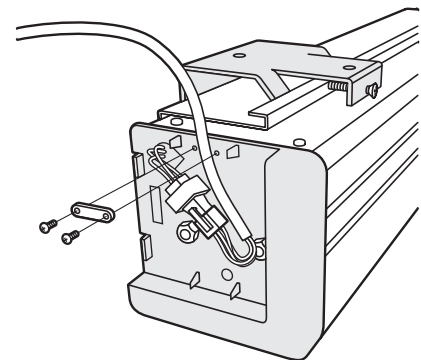

Technische Daten

	Nutzmass	L1	L2	L3
1800 mm	1680 mm	1915 mm	929 - 1729 mm	1820 mm
2000 mm	1900 mm	2135 mm	1149 - 1949 mm	2040 mm
2400 mm	2300 mm	2535 mm	1549 - 2349 mm	2440 mm
2800 mm	2700 mm	2935 mm	1949 - 2749 mm	3840 mm
3000 mm	2900 mm	3135 mm	2149 - 2949 mm	3040 mm

Die angegebenen Werte stellen die Mittelwerte einer in Serienherstellung produzierten Einheit dar. Geringe Abweichungen sind im Einzelnen möglich. Bedingt durch fortlaufende technische Verbesserungen behalten wir uns das Recht vor, Design und die Spezifikation ohne vorherige Ankündigung zu ändern.

Weitere Informationen: Michael Zieglmeier, Telefon +49 (0)89 - 81 88 95 51, Email: info@myhometeq.de