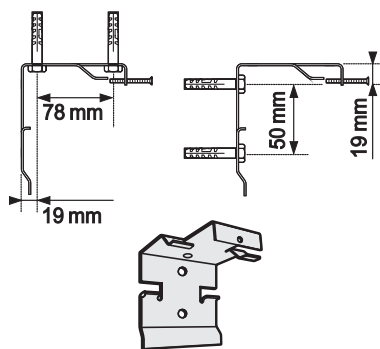

Professionelle Motorleinwand mit starkem Motor und langer Lebensdauer. Ausgezeichnete Kombination aus modernem Design und einfacher Wand- und Deckenmontage durch Easy-Install-System.

Schweres mattweißes Tuch mit guter Planlage und schwarzer Rückseite. Dreieckiger Fallstab, der im Gehäuse verschwindet (ideal für Deckeneinbau). Automatische Endabschaltung. Die 1:1-Version hat links und rechts einen 2,5 cm breitem schwarzen Rand (ab 240 cm Breite 5 cm), die 4:3 und 16:9-Version hat rundum einen 5 cm breiten schwarzen Rand

Die Maße sind Tuch-Außenmaße.

Art.Nr.	Bezeichnung	B x H (cm)	Tuch	Gewicht
12232	WS-P-Elpro-Elektro	16:9 180x102 cm	mattweiß	17 kg
12233	WS-P-Elpro-Elektro	16:9 200x117 cm	mattweiß	20 kg
12234	WS-P-Elpro-Elektro	16:9 240x139 cm	mattweiß	25 kg
13015	WS-P-Elpro-Elektro	16:9 280x162 cm	mattweiß	28 kg
12235	WS-P-Elpro-Elektro	16:9 300x173 cm	mattweiß	30 kg
12226	WS-P-Elpro-Elektro	4:3 180x138 cm	mattweiß	19 kg
12227	WS-P-Elpro-Elektro	4:3 200x153 cm	mattweiß	21 kg
12228	WS-P-Elpro-Elektro	4:3 240x183 cm	mattweiß	26 kg
12229	WS-P-Elpro-Elektro	4:3 280x213 cm	mattweiß	30 kg
12230	WS-P-Elpro-Elektro	4:3 300x228 cm	mattweiß	33 kg
12218	WS-P-Elpro-Elektro	1:1 160x160 cm	mattweiß	18 kg
12219	WS-P-Elpro-Elektro	1:1 180x180 cm	mattweiß	19 kg
12220	WS-P-Elpro-Elektro	1:1 200x200 cm	mattweiß	23 kg
12222	WS-P-Elpro-Elektro	1:1 240x240 cm	mattweiß	29 kg
12223	WS-P-Elpro-Elektro	1:1 280x280 cm	mattweiß	33 kg

# Technische Daten

	Nutzmass	L1	L2	L3
1800 mm	1680 mm	1915 mm	929 - 1729 mm	1820 mm
2000 mm	1900 mm	2135 mm	1149 - 1949 mm	2040 mm
2400 mm	2300 mm	2535 mm	1549 - 2349 mm	2440 mm
2800 mm	2700 mm	2935 mm	1949 - 2749 mm	3840 mm
3000 mm	2900 mm	3135 mm	2149 - 2949 mm	3040 mm