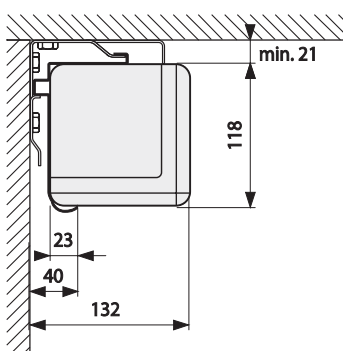

Die Maße sind Tuch-Außenmaße.

Art.Nr.	Bezeichnung	B x H (cm)	Tuch	Gewicht
12232	WS-P-Elpro-Elektro	16:9 180x102 cm	mattweiß	17 kg
12233	WS-P-Elpro-Elektro	16:9 200x117 cm	mattweiß	20 kg
12234	WS-P-Elpro-Elektro	16:9 240x139 cm	mattweiß	25 kg
13015	WS-P-Elpro-Elektro	16:9 280x162 cm	mattweiß	28 kg
12235	WS-P-Elpro-Elektro	16:9 300x173 cm	mattweiß	30 kg
12226	WS-P-Elpro-Elektro	4:3 180x138 cm	mattweiß	19 kg
12227	WS-P-Elpro-Elektro	4:3 200x153 cm	mattweiß	21 kg
12228	WS-P-Elpro-Elektro	4:3 240x183 cm	mattweiß	26 kg
12229	WS-P-Elpro-Elektro	4:3 280x213 cm	mattweiß	30 kg
12230	WS-P-Elpro-Elektro	4:3 300x228 cm	mattweiß	33 kg
12218	WS-P-Elpro-Elektro	1:1 160x160 cm	mattweiß	18 kg
12219	WS-P-Elpro-Elektro	1:1 180x180 cm	mattweiß	19 kg
12220	WS-P-Elpro-Elektro	1:1 200x200 cm	mattweiß	23 kg
12222	WS-P-Elpro-Elektro	1:1 240x240 cm	mattweiß	29 kg
12223	WS-P-Elpro-Elektro	1:1 280x280 cm	mattweiß	33 kg

# Technische Daten

	Nutzmass	L1	L2	L3
1800 mm	1680 mm	1915 mm	929 - 1729 mm	1820 mm
2000 mm	1900 mm	2135 mm	1149 - 1949 mm	2040 mm
2400 mm	2300 mm	2535 mm	1549 - 2349 mm	2440 mm
2800 mm	2700 mm	2935 mm	1949 - 2749 mm	3840 mm
3000 mm	2900 mm	3135 mm	2149 - 2949 mm	3040 mm