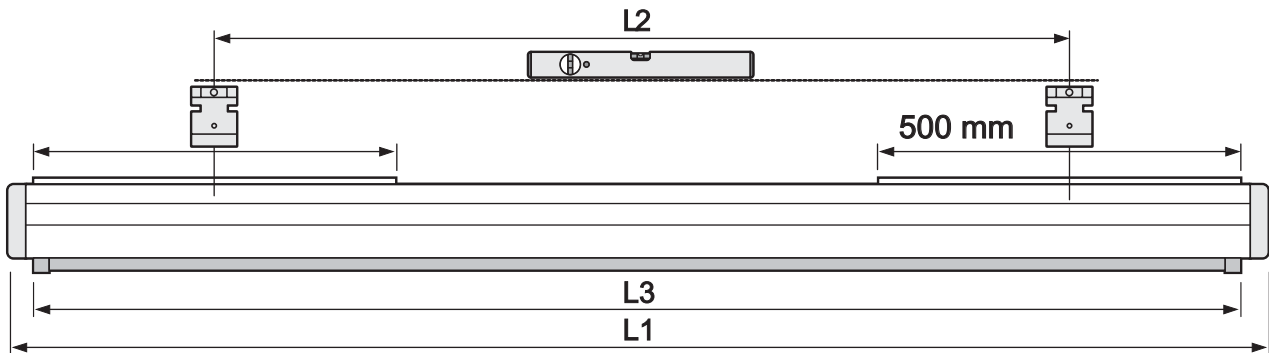

Professionelle Motorleinwand mit starkem Motor und langer Lebensdauer. Ausgezeichnete Kombination aus modernem Design und einfacher Wand- und Deckenmontage durch Easy-Install-System.

Schweres mattweißes Tuch mit guter Planlage und schwarzer Rückseite. Dreieckiger Fallstab, der im Gehäuse verschwindet (ideal für Deckeneinbau). Automatische Endabschaltung. Die 1:1-Version hat links und rechts einen 2,5 cm breitem schwarzen Rand (ab 240 cm Breite 5 cm), die 4:3 und 16:9-Version hat rundum einen 5 cm breiten schwarzen Rand

Sonderanfertigungen genau nach Maß möglich. Untere Gewichtsstange in verschiedenen Farben lieferbar.

Optional mit Funk- oder IR-Fernbedienung und 12V Steuerfunktion. 2 Jahre Garantie.

Leinwandtuch: Mattweiß - 1,0 Gain

Die Maße sind Tuch-Außenmaße.

Art.Nr.	Bezeichnung	B x H (cm)	Tuch	Gewicht
12232	WS-P-Elpro-Elektro	16:9 180x102 cm	mattweiß	17 kg
12233	WS-P-Elpro-Elektro	16:9 200x117 cm	mattweiß	20 kg
12234	WS-P-Elpro-Elektro	16:9 240x139 cm	mattweiß	25 kg
13015	WS-P-Elpro-Elektro	16:9 280x162 cm	mattweiß	28 kg
12235	WS-P-Elpro-Elektro	16:9 300x173 cm	mattweiß	30 kg
12226	WS-P-Elpro-Elektro	4:3 180x138 cm	mattweiß	19 kg
12227	WS-P-Elpro-Elektro	4:3 200x153 cm	mattweiß	21 kg
12228	WS-P-Elpro-Elektro	4:3 240x183 cm	mattweiß	26 kg
12229	WS-P-Elpro-Elektro	4:3 280x213 cm	mattweiß	30 kg
12230	WS-P-Elpro-Elektro	4:3 300x228 cm	mattweiß	33 kg
12218	WS-P-Elpro-Elektro	1:1 160x160 cm	mattweiß	18 kg
12219	WS-P-Elpro-Elektro	1:1 180x180 cm	mattweiß	19 kg
12220	WS-P-Elpro-Elektro	1:1 200x200 cm	mattweiß	23 kg
12222	WS-P-Elpro-Elektro	1:1 240x240 cm	mattweiß	29 kg
12223	WS-P-Elpro-Elektro	1:1 280x280 cm	mattweiß	33 kg

# Technische Daten

	Nutzmass	L1	L2	L3
1800 mm	1680 mm	1915 mm	929 - 1729 mm	1820 mm
2000 mm	1900 mm	2135 mm	1149 - 1949 mm	2040 mm
2400 mm	2300 mm	2535 mm	1549 - 2349 mm	2440 mm
2800 mm	2700 mm	2935 mm	1949 - 2749 mm	3840 mm
3000 mm	2900 mm	3135 mm	2149 - 2949 mm	3040 mm