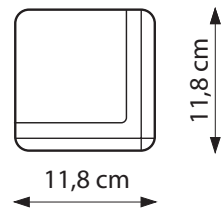

**Schweres mattweißes Tuch mit ausgezeichneter Planlage und schwarzer Rückseite. Dreieckiger Fallstab, der im Gehäuse verschwindet (ideal für Deckeneinbau). Besonders hoher schwarzer Vorlauf und 5 cm breiter schwarzer Rand.**

**Steckbares elektrisches Anschlusskabel (linksseitig). Optional mit Funk- und IR-Fernbedienung und 12V Steuerfunktion. 2 Jahre Garantie.**

**Leinwandtuch: Mattweiß - 1,0 Gain**

Die Maße sind Tuch-Außenmaße.

Art.Nr.	Bezeichnung	B x H (cm)	Tuch	Rand oben	Gewicht
30218002	WS-P-Brillant-Home	4:3 180x138	mattweiß	51 cm	19 kg
30218003	WS-P-Brillant-Home	4:3 200x153	mattweiß	34 cm	21 kg
30218004	WS-P-Brillant-Home	4:3 240x183	mattweiß	20 cm	26 kg
30218006	WS-P-Brillant-Home	16:9 180x102	mattweiß	82 cm	19 kg
30218007	WS-P-Brillant-Home	16:9 200x117	mattweiß	70 cm	21 kg
15212	WS-P-Brillant-Home	16:9 220x128	mattweiß	59 cm	23 kg
30218008	WS-P-Brillant-Home	16:9 240x139	mattweiß	48 cm	26 kg
15013	WS-P-Brillant-Home	16:10 200x129	mattweiß	58 cm	20 kg
15014	WS-P-Brillant-Home	16:10 220x141	mattweiß	46 cm	22 kg
15015	WS-P-Brillant-Home	16:10 240x154	mattweiß	33 cm	25 kg

# Technische Daten

	L1	L2	L3
			1620 mm
1800 mm	1915 mm	929 - 1729 mm	1820 mm
2000 mm	2135 mm	1149 - 1949 mm	2040 mm
2200 mm	2335 mm	1349 - 2149 mm	2240 mm
2400 mm	2535 mm	1549 - 2349 mm	2440 mm

Die angegebenen Werte stellen die Mittelwerte einer in Serienherstellung produzierten Einheit dar. Geringe Abweichungen sind im Einzelnen möglich. Bedingt durch fortlaufende technische Verbesserungen behalten wir uns das Recht vor, Design und die Spezifikation ohne vorherige Ankündigung zu ändern.