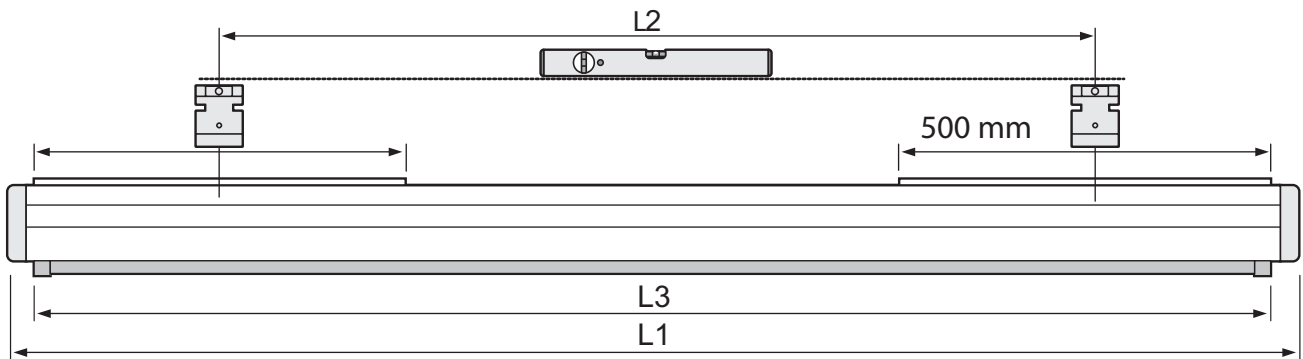

**Schweres mattweißes Tuch mit ausgezeichneter Planlage und schwarzer Rückseite. Dreieckiger Fallstab, der im Gehäuse verschwindet (ideal für Deckeneinbau). Besonders hoher schwarzer Vorlauf und 5 cm breiter schwarzer Rand.**

Art.Nr.	Bezeichnung	B x H (cm)	Tuch	Rand oben	Gewicht
30218002	WS-P-Brillant-Home	4:3 180x138	mattweiß	51 cm	19 kg
30218003	WS-P-Brillant-Home	4:3 200x153	mattweiß	34 cm	21 kg
30218004	WS-P-Brillant-Home	4:3 240x183	mattweiß	20 cm	26 kg
30218006	WS-P-Brillant-Home	16:9 180x102	mattweiß	82 cm	19 kg
30218007	WS-P-Brillant-Home	16:9 200x117	mattweiß	70 cm	21 kg
15212	WS-P-Brillant-Home	16:9 220x128	mattweiß	59 cm	23 kg
30218008	WS-P-Brillant-Home	16:9 240x139	mattweiß	48 cm	26 kg
15013	WS-P-Brillant-Home	16:10 200x129	mattweiß	58 cm	20 kg
15014	WS-P-Brillant-Home	16:10 220x141	mattweiß	46 cm	22 kg
15015	WS-P-Brillant-Home	16:10 240x154	mattweiß	33 cm	25 kg

# Technische Daten

	L1	L2	L3
			1620 mm
1800 mm	1915 mm	929 - 1729 mm	1820 mm
2000 mm	2135 mm	1149 - 1949 mm	2040 mm
2200 mm	2335 mm	1349 - 2149 mm	2240 mm
2400 mm	2535 mm	1549 - 2349 mm	2440 mm

Die angegebenen Werte stellen die Mittelwerte einer in Serienherstellung produzierten Einheit dar. Geringe Abweichungen sind im Einzelnen möglich. Bedingt durch fortlaufende technische Verbesserungen behalten wir uns das Recht vor, Design und die Spezifikation ohne vorherige Ankündigung zu ändern.