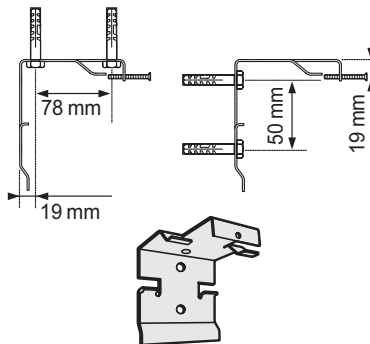

# Technische Daten

	L1	L2	L3
			1620 mm
1800 mm	1915 mm	929 - 1729 mm	1820 mm
2000 mm	2135 mm	1149 - 1949 mm	2040 mm
2200 mm	2335 mm	1349 - 2149 mm	2240 mm
2400 mm	2535 mm	1549 - 2349 mm	2440 mm

Die angegebenen Werte stellen die Mittelwerte einer in Serienherstellung produzierten Einheit dar. Geringe Abweichungen sind im Einzelnen möglich. Bedingt durch fortlaufende technische Verbesserungen behalten wir uns das Recht vor, Design und die Spezifikation ohne vorherige Ankündigung zu ändern.