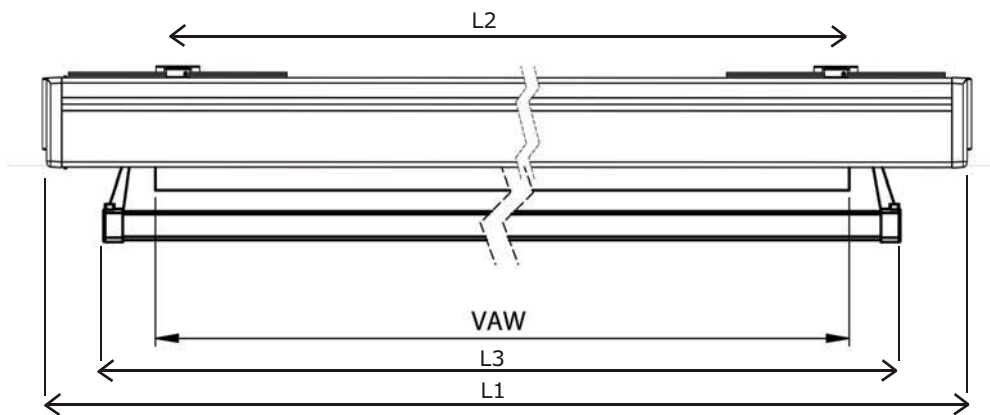

Linksseitiger Stromanschluß.

**Leinwandtuch: Mattweiß - 1,0 Gain**

Die Maße sind Außenmaße.

Art.Nr.	Bezeichnung	B x H (cm)	Vorlauf	Tuch	Gewicht
16313	WS-P-GrandCinema	4:3 160x123	30 cm	mattweiß	17 kg
16314	WS-P-GrandCinema	4:3 180x138	30 cm	mattweiß	19 kg
16315	WS-P-GrandCinema	4:3 200x153	30 cm	mattweiß	21 kg
16316	WS-P-GrandCinema	4:3 220x168	30 cm	mattweiß	23 kg
16317	WS-P-GrandCinema	4:3 240x183	30 cm	mattweiß	26 kg
16318	WS-P-GrandCinema	4:3 280x213	30 cm	mattweiß	30 kg
16319	WS-P-GrandCinema	4:3 300x228	30 cm	mattweiß	33 kg
16320	WS-P-GrandCinema	16:9 160x90	30 cm	mattweiß	17 kg
16321	WS-P-GrandCinema	16:9 180x102	30 cm	mattweiß	19 kg
16322	WS-P-GrandCinema	16:9 200x117	30 cm	mattweiß	21 kg
16323	WS-P-GrandCinema	16:9 220x128	30 cm	mattweiß	23 kg
16324	WS-P-GrandCinema	16:9 240x139	30 cm	mattweiß	26 kg
16325	WS-P-GrandCinema	16:9 280x162	30 cm	mattweiß	30 kg
16326	WS-P-GrandCinema	16:9 300x173	30 cm	mattweiß	33 kg
16327	WS-P-GrandCinema	16:10 200x129	30 cm	mattweiß	21 kg
16328	WS-P-GrandCinema	16:10 220x141	30 cm	mattweiß	23 kg
16329	WS-P-GrandCinema	16:10 240x154	30 cm	mattweiß	26 kg
16330	WS-P-GrandCinema	16:10 280x179	30 cm	mattweiß	30 kg
16331	WS-P-GrandCinema	16:10 300x191	30 cm	mattweiß	33 kg

# Technische Daten

Format	Sichtmaß (cm)	Nutzmaß (cm)	L1 (mm)	L2 (mm)	L2 (mm)
4:3	160x123	150x112	1893	1672	1708
4:3	180x138	170x127	2116	1895	1924
4:3	200x153	190x143	2335	2114	2142
4:3	220x168	210x158	2555	2334	2361
4:3	240x183	230x173	2723	2502	2504
4:3	280x213	270x203	3157	2936	2930
4:3	300x228	290x218	3375	3154	3144
16:9	160x90	150x84	1893	1672	1682
16:9	180x102	170x96	2116	1895	1892
16:9	200x117	190x107	2335	2114	2102
16:9	220x128	210x118	2555	2334	2314
16:9	240x139	230x129	2723	2502	2473
16:9	280x162	270x152	3157	2936	2888
16:9	300x173	290x163	3375	3154	3097
16:10	200x129	190x119	2335	2114	2115
16:10	220x141	210x131	2555	2334	2328
16:10	240x154	230x144	2723	2502	2483
16:10	280x179	270x169	3157	2936	2901
16:10	300x191	290x181	3375	3154	3111