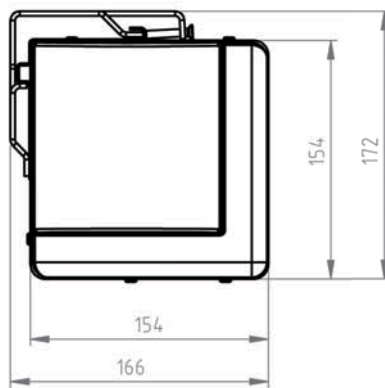

Linksseitiger Stromanschluß.

**Leinwandtuch: Mattweiß - 1,0 Gain**

Die Maße sind Außenmaße.

Art.Nr.	Bezeichnung	B x H (cm)	Vorlauf	Tuch	Gewicht
16313	WS-P-GrandCinema	4:3 160x123	30 cm	mattweiß	17 kg
16314	WS-P-GrandCinema	4:3 180x138	30 cm	mattweiß	19 kg
16315	WS-P-GrandCinema	4:3 200x153	30 cm	mattweiß	21 kg
16316	WS-P-GrandCinema	4:3 220x168	30 cm	mattweiß	23 kg
16317	WS-P-GrandCinema	4:3 240x183	30 cm	mattweiß	26 kg
16318	WS-P-GrandCinema	4:3 280x213	30 cm	mattweiß	30 kg
16319	WS-P-GrandCinema	4:3 300x228	30 cm	mattweiß	33 kg
16320	WS-P-GrandCinema	16:9 160x90	30 cm	mattweiß	17 kg
16321	WS-P-GrandCinema	16:9 180x102	30 cm	mattweiß	19 kg
16322	WS-P-GrandCinema	16:9 200x117	30 cm	mattweiß	21 kg
16323	WS-P-GrandCinema	16:9 220x128	30 cm	mattweiß	23 kg
16324	WS-P-GrandCinema	16:9 240x139	30 cm	mattweiß	26 kg
16325	WS-P-GrandCinema	16:9 280x162	30 cm	mattweiß	30 kg
16326	WS-P-GrandCinema	16:9 300x173	30 cm	mattweiß	33 kg
16327	WS-P-GrandCinema	16:10 200x129	30 cm	mattweiß	21 kg
16328	WS-P-GrandCinema	16:10 220x141	30 cm	mattweiß	23 kg
16329	WS-P-GrandCinema	16:10 240x154	30 cm	mattweiß	26 kg
16330	WS-P-GrandCinema	16:10 280x179	30 cm	mattweiß	30 kg
16331	WS-P-GrandCinema	16:10 300x191	30 cm	mattweiß	33 kg

# Technische Daten

Format	Sichtmaß (cm)	Nutzmaß (cm)	L1 (mm)	L2 (mm)	L2 (mm)
4:3	160x123	150x112	1893	1672	1708
4:3	180x138	170x127	2116	1895	1924
4:3	200x153	190x143	2335	2114	2142
4:3	220x168	210x158	2555	2334	2361
4:3	240x183	230x173	2723	2502	2504
4:3	280x213	270x203	3157	2936	2930
4:3	300x228	290x218	3375	3154	3144
16:9	160x90	150x84	1893	1672	1682
16:9	180x102	170x96	2116	1895	1892
16:9	200x117	190x107	2335	2114	2102
16:9	220x128	210x118	2555	2334	2314
16:9	240x139	230x129	2723	2502	2473
16:9	280x162	270x152	3157	2936	2888
16:9	300x173	290x163	3375	3154	3097
16:10	200x129	190x119	2335	2114	2115
16:10	220x141	210x131	2555	2334	2328
16:10	240x154	230x144	2723	2502	2483
16:10	280x179	270x169	3157	2936	2901
16:10	300x191	290x181	3375	3154	3111