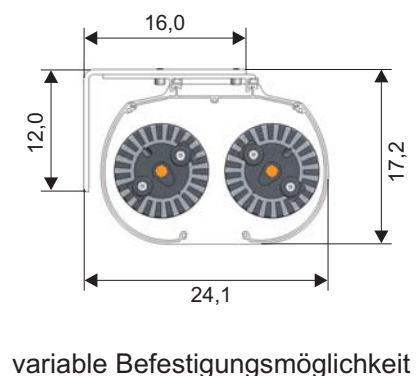

Technische Daten

Die angegebenen Werte stellen die Mittelwerte einer in Serienherstellung produzierten Einheit dar. Geringe Abweichungen sind im Einzelnen möglich. Bedingt durch fortlaufende technische Verbesserungen behalten wir uns das Recht vor, Design und die Spezifikation ohne vorherige Ankündigung zu ändern.

Weitere Informationen: Michael Ziegmeier, Telefon +49 (0)89 - 81 88 95 51, Email: info@myhometeq.de