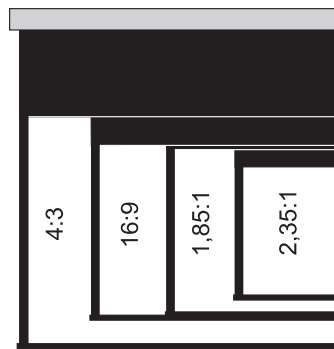

Mittels Fernbedienung sind die Formate 4:3, 16:9, 1,85:1 und 2,35:1 abrufbar. Dabei verschiebt sich die Hauptleinwand und die Maskierungsleinwand zueinander. Das optische Zentrum bleibt bei allen Formaten gleich, womit keine Änderungen an der Projektionsachse notwendig sind.

NEU: Auch als Deckeneinbau-Version lieferbar.

Leinwandtuch: HomeVision - 1,2 Gain

4-Format-Leinwand

3-Format-Leinwand

Die Maße beziehen sich auf das sichtbare Bild.

* 3-Format-Leinwand. Nur Format 16:9, 185:1, 235:1 einstellbar.

Art.Nr.	Bezeichnung	B x H (cm)	Tuch	Gewicht
12579	WS-S-4-Format 100 Zoll	bei 4:3 203x152	HomeVision BE/BL	40 kg
16306	WS-S-4-Format 110 Zoll	bei 4:3 225x169	HomeVision BE/BL	43 kg
16307	WS-S-4-Format 120 Zoll	bei 4:3 244x183	HomeVision BE/BL	45 kg
12580	WS-S-4-Format 130 Zoll	bei 4:3 264x199	HomeVision BE/BL	47 kg
16308	WS-S-3-Format 140 Zoll	bei 16:9 284,5x160	HomeVision BE/BL	34 kg
16309	WS-S-3-Format 150 Zoll	bei 16:9 305x171,5	HomeVision BE/BL	37 kg