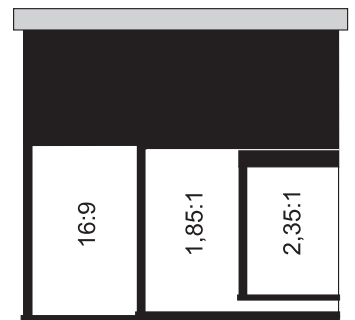

Mittels Fernbedienung sind die Formate 4:3, 16:9, 1,85:1 und 2,35:1 abrufbar. Dabei verschiebt sich die Hauptleinwand und die Maskierungsleinwand zueinander. Das optische Zentrum bleibt bei allen Formaten gleich, womit keine Änderungen an der Projektionsachse notwendig sind.

NEU: Auch als Deckeneinbau-Version lieferbar.

Leinwandtuch: HomeVision - 1,2 Gain

4-Format-Leinwand

3-Format-Leinwand

Die Maße beziehen sich auf das sichtbare Bild.

* 3-Format-Leinwand. Nur Format 16:9, 185:1, 235:1 einstellbar.

Art.Nr.	Bezeichnung	B x H (cm)	Tuch	Gewicht
12579	WS-S-4-Format 100 Zoll	bei 4:3 203x152	HomeVision BE/BL	40 kg
16306	WS-S-4-Format 110 Zoll	bei 4:3 225x169	HomeVision BE/BL	43 kg
16307	WS-S-4-Format 120 Zoll	bei 4:3 244x183	HomeVision BE/BL	45 kg
12580	WS-S-4-Format 130 Zoll	bei 4:3 264x199	HomeVision BE/BL	47 kg
16308	WS-S-3-Format 140 Zoll	bei 16:9 284,5x160	HomeVision BE/BL	34 kg
16309	WS-S-3-Format 150 Zoll	bei 16:9 305x171,5	HomeVision BE/BL	37 kg