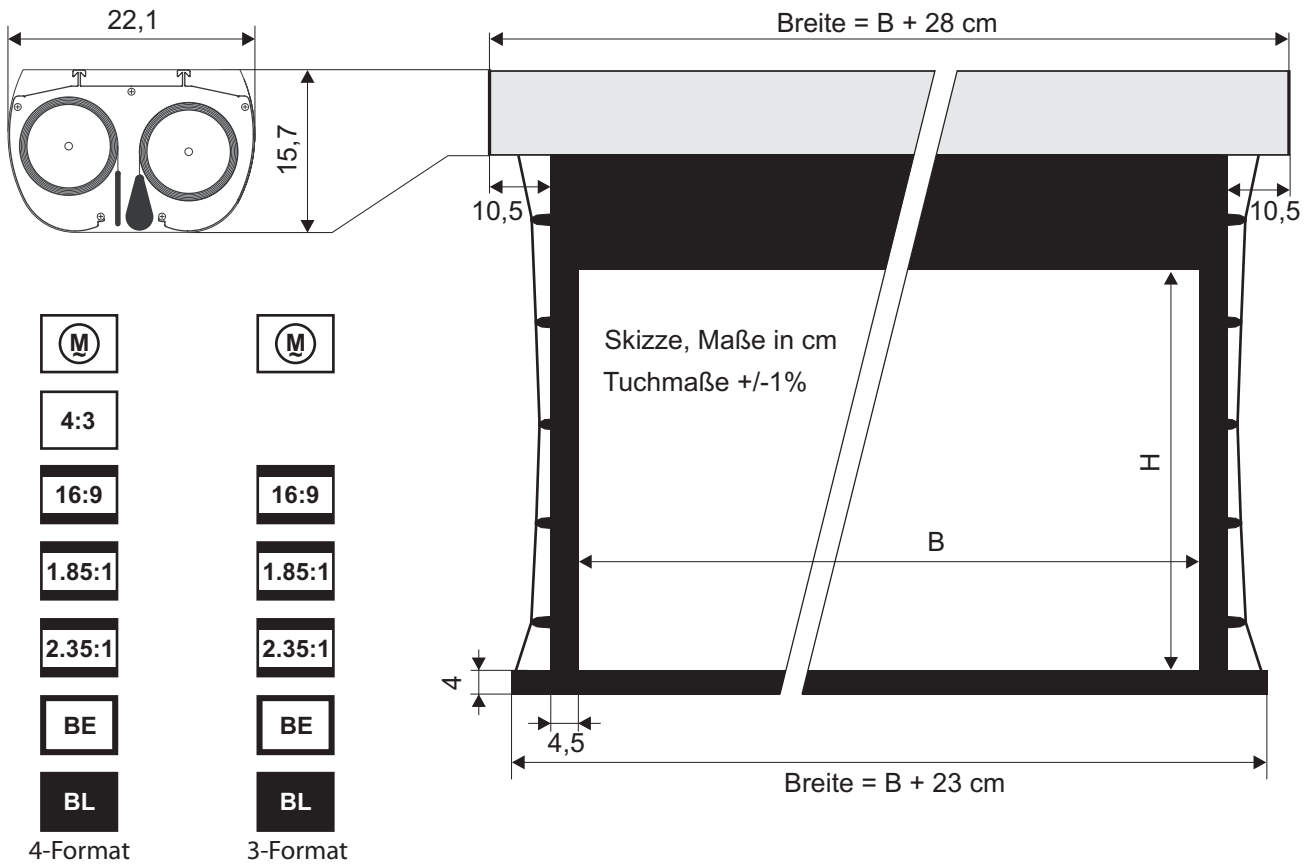

Technische Daten

Die angegebenen Werte stellen die Mittelwerte einer in Serienherstellung produzierten Einheit dar. Geringe Abweichungen sind im Einzelnen möglich. Bedingt durch fortlaufende technische Verbesserungen behalten wir uns das Recht vor, Design und die Spezifikation ohne vorherige Ankündigung zu ändern.

Weitere Informationen: Michael Ziegmeier, Telefon +49 (0)89 - 81 88 95 51, Email: info@myhometeq.de