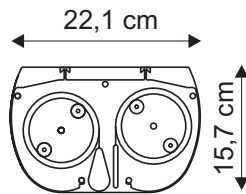

WS-S-4-Format / WS-S-3-Format

Multiformat-Leinwand mit Seilspanntechnik zur besseren Planlage der Hauptleinwand.

Mit dieser Multiformat-Motorleinwand lassen sich per Knopfdruck 4 verschiedene Leinwandformate an die jeweiligen Projektionsverhältnisse anpassen.

Mittels Fernbedienung sind die Formate 4:3, 16:9, 1,85:1 und 2,35:1 abrufbar. Dabei verschiebt sich die Hauptleinwand und die Maskierungsleinwand zueinander. Das optische Zentrum bleibt bei allen Formaten gleich, womit keine Änderungen an der Projektionsachse notwendig sind.

NEU: Auch als Deckeneinbau-Version lieferbar.

Leinwandtuch: HomeVision - 1,2 Gain

4-Format-Leinwand

3-Format-Leinwand

Die Maße beziehen sich auf das sichtbare Bild.

* 3-Format-Leinwand. Nur Format 16:9, 185:1, 235:1 einstellbar.

Art.Nr.	Bezeichnung	B x H (cm)	Tuch	Gewicht
12579	WS-S-4-Format 100 Zoll	bei 4:3 203x152	HomeVision BE/BL	40 kg
16306	WS-S-4-Format 110 Zoll	bei 4:3 225x169	HomeVision BE/BL	43 kg
16307	WS-S-4-Format 120 Zoll	bei 4:3 244x183	HomeVision BE/BL	45 kg
12580	WS-S-4-Format 130 Zoll	bei 4:3 264x199	HomeVision BE/BL	47 kg
16308	WS-S-3-Format 140 Zoll	bei 16:9 284,5x160	HomeVision BE/BL	34 kg
16309	WS-S-3-Format 150 Zoll	bei 16:9 305x171,5	HomeVision BE/BL	37 kg