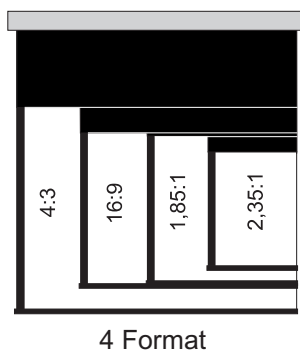

Technische Daten

Die angegebenen Werte stellen die Mittelwerte einer in Serienherstellung produzierten Einheit dar. Geringe Abweichungen sind im Einzelnen möglich. Bedingt durch fortlaufende technische Verbesserungen behalten wir uns das Recht vor, Design und die Spezifikation ohne vorherige Ankündigung zu ändern.

Weitere Informationen: Michael Ziegmeier, Telefon +49 (0)89 - 81 88 95 51, Email: info@myhometeq.de